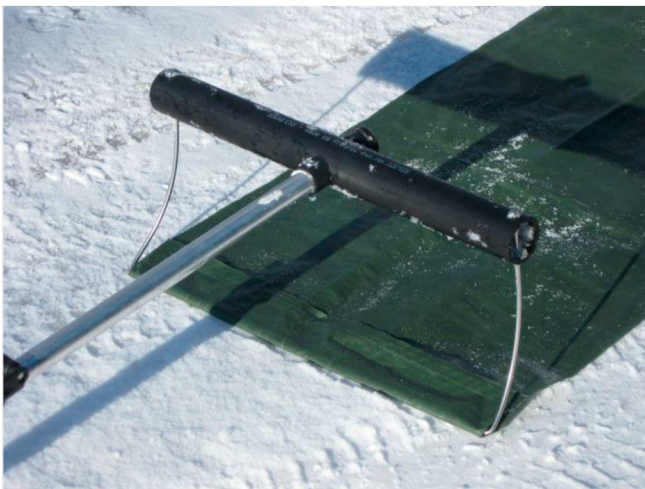

Helpotusta lumen pudotukseen

katoilta, uudella kotimaisella

lumihöylällä

Lumien poistoon viistokatoilta.

Lumen pudotus joko maasta käsin tai katolta.

Varsien pituudet 2 metristä – 8,5m.

Pakettiin kuuluu lumihöylä ja varsipaketti 3x2m tai 3x3m

Samaan varteen saatavana lisävarusteena

katon/rännin puhdistusharja, oksasaha ym.

Valmistus ja myynti: Kehä-Tuote Oy 0400-795266

risto.latvanen@kehatuote.fi

[**www.kehatuote.fi**](http://www.kehatuote.fi)